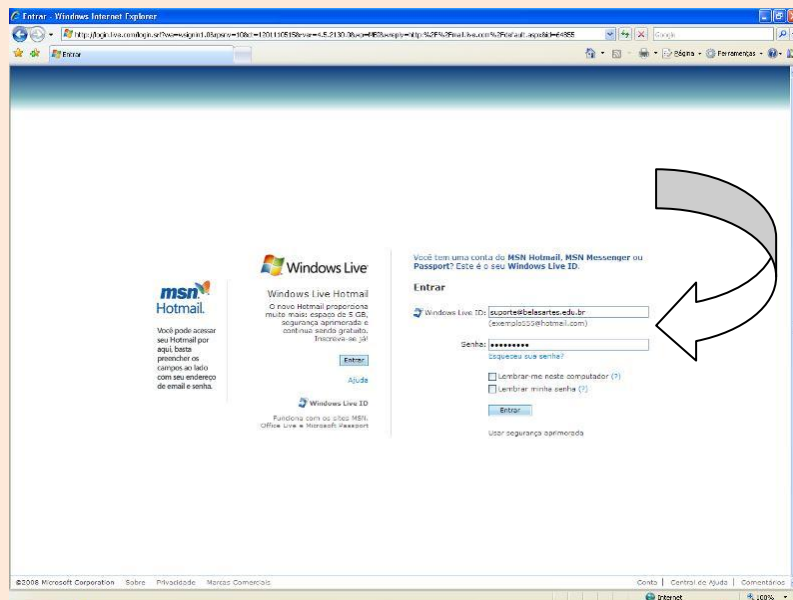

Analisar e aceitar os Contratos

Clique em **Aceita** se você concorda com o Contrato de serviço do Windows e com a Declaração de Privacidade.

© 2006 Microsoft. [Saiba mais sobre a privacidade](#) | [Termos de Uso](#)

4° Clique no botão entrar “Entrar no Windows Live” para dar continuidade.

5° Digite novamente seu e-mail e senha na página inicial.

6º Digite os códigos para entrar no e-mail.

OBS: Será a primeira e única vez que você terá que digitar esse código.